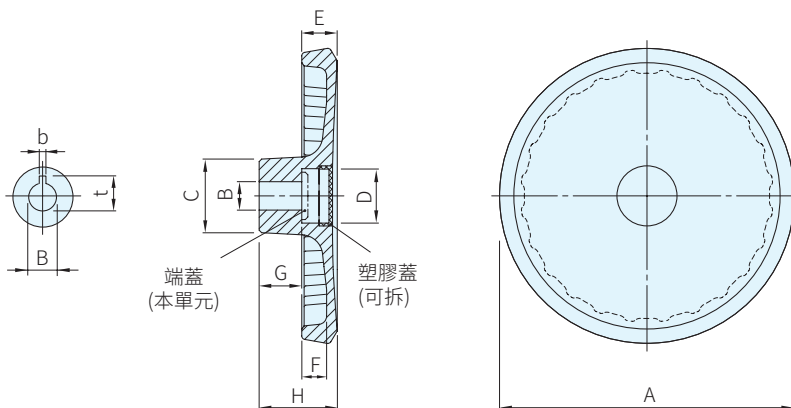

| 手輪  |    |    | 塑膠蓋 |    |
|-----|----|----|-----|----|
| 材質  | 處理 | 顏色 | 材質  | 顏色 |
| 鋁合金 | 塗裝 | 銀  | 塑膠  | 灰  |

| B(小)<br>品號  | 庫存 | B(大)<br>品號  | 庫存 | A   | B(H7) |    | C  | D    | E    | F   | G  | H  | 建議端蓋        | 備註  |
|-------------|----|-------------|----|-----|-------|----|----|------|------|-----|----|----|-------------|-----|
|             |    |             |    |     | 小     | 大  |    |      |      |     |    |    |             |     |
| SGR923-0010 | •  | SGR923-0011 | •  | 80  | 10    | 12 | 26 | 17   | 13   | 7   | 16 | 26 | SGR184-0010 | 無鍵槽 |
| SGR923-0020 | •  | SGR923-0021 | •  | 100 | 10    | 12 | 28 | 22   | 14   | 9.5 | 17 | 30 | SGR184-0020 |     |
| SGR923-0030 | •  | SGR923-0031 | •  | 125 | 12    | 14 | 31 |      | 15   | 11  | 18 | 33 | SGR184-0040 |     |
| SGR923-0040 | •  | SGR923-0041 | •  | 140 | 14    | 16 | 36 | 28.5 | 16.5 | 13  | 19 | 36 | SGR184-0040 |     |
| SGR923-0050 | •  | SGR923-0051 | •  | 160 |       |    |    |      | 18   | 20  | 42 | 36 | 20.5        |     |
| SGR923-0060 | •  | SGR923-0061 | •  | 200 | 18    | 20 | 42 | 36   | 20.5 | 16  | 24 | 45 | SGR184-0060 |     |